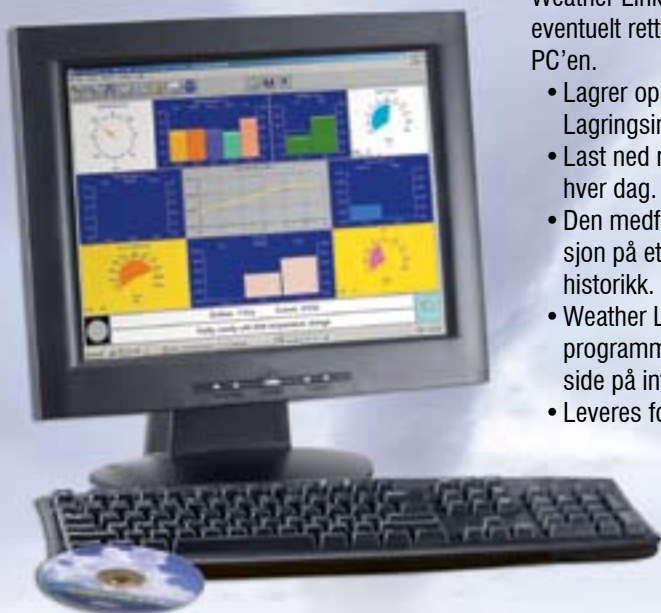

Vantage Pro2 kan også leveres med 24-timers vifte.

Viften trekker luft gjennom sensor-kammeret 24 timer i døgnet. Luften

flyter over sensoren i 2,5 m/sek på dagtid, mens om natten, når solens varmeeffekt er mindre, går viften på batteri og luften flyter i 1,4 m/sek.

Vantage Pro2 Plus

Med Vantage Pro2 Plus, får du alle funksjonene i Vantage Pro2, og i tillegg sensorene for måling av solstråling og UV.

Den mest solgte modellen fra Davis. Velg Wireless Vantage Pro2® for enkleste installasjon og største utbyggingsmuligheter. Rundt den trådløse Vantage Pro2®-modellen kan en bygge et nettverk av værsensorer, alle trådløst koblet sammen med Vantage Pro2® displayet. Wireless Vantage Pro2® er den første værstasjon som benytter Frequency hopping spread spectrum radio, som gir opp til 300 meter rekkevidde ved fri sikt. Det er tre ganger så langt som konkurrerende stasjoner. Normal rekkevidde gjennom vegger og hindringer er 60 – 120 meter. Og skulle ikke det være nok, er det bare å legge til repetere for rekkevidder på opp til flere kilometer.

Bestillingsvare
Bestillingsvare

WeatherLink

For den beste værversikt kan alle Vantage Pro2® modeller utstyres med en Weather Link. Dataloggeren passer perfekt under batteridekselet på displayet, eventuelt rett i Weather Envoy, og lagrer data selv om stasjonen ikke er tilkoblet PC'en.

- Lagrer opp til seks måneder med værdata, avhengig av lagringsintervall. Lagringsintervallet kan settes til 1, 5, 10, 15, 30, 60 eller 120 minutter.
- Last ned når det passer deg, eller sett stasjonen til å laste ned på samme tid hver dag.
- Den medfølgende software gir deg nåværende værstatus på et øyeblikk, eller dykk ned i grafer, statistikker og historikk.
- Weather Link kan eksportere data til de fleste eksterne programmer, og eksport av værdata til din hjemmeside på internett er selvfølgelig med.
- Leveres for USB-tilkobling eller for COM-port.