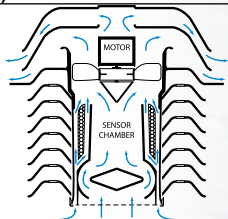

Wireless Vantage Pro2

Vantage PRO2™

346100

346103

24-timers vifte (Fan-Asp)

Vantage Pro2 kan også leveres med 24-timers vifte.

Viften trekker luft gjennom sensor-kammeret 24 timer i døgnet. Luften

flyter over sensoren i 2,5 m/sek på dagtid, mens om natten, når solens varmeeffekt er mindre, går viften på batteri og luften flyter i 1,4 m/sek.

Vantage Pro2 Plus

Med Vantage Pro2 Plus, får du alle funksjonene i Vantage Pro2, og i tillegg sensorene for måling av solstråling og UV.

Den mest solgte modellen fra Davis. Velg Wireless Vantage Pro2® for enkleste installasjon og største utbyggingsmuligheter. Rundt den trådløse Vantage Pro2®-modellen kan en bygge et nettverk av værsensorer, alle trådløst koblet sammen med Vantage Pro2® displayet. Wireless Vantage Pro2® er den første værstasjon som benytter Frequency hopping spread spectrum radio, som gir opp til 300 meter rekkevidde ved fri sikt. Det er tre ganger så langt som konkurrerende stasjoner. Normal rekkevidde gjennom vegger og hindringer er 60 – 120 meter. Og skulle ikke det være nok, er det bare å legge til repetere for rekkevidder på opp til flere kilometer.

Leveres i standard versjon eller som Vantage Pro2 Plus®, med sensorer for solstråling og UV. Begge kan også leveres med vifte for mer nøyaktige temperaturmålinger.

Varenr. Tekst

346100	Wireless Vantage Pro2
346101	Wireless Vantage Pro2 Plus
346102	Wireless Vantage Pro2 Fan-Asp.
346103	Wireless Vantage Pro Plus Fan-Asp.

Bestillingsvare
Bestillingsvare