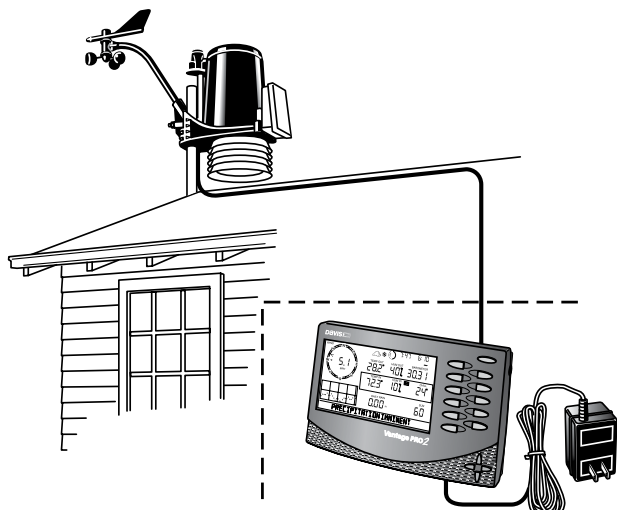

Hvilken stasjon bør jeg velge?

		Vantage Pro	Vantage Pro Plus	Weather Wizard
Overføring	Trådløs	x	x	
	Kablet	x	x	x
Barometer	Barometer	x	x	
	Barometertrend	x	x	
Fuktighet og duggpunkt	Innendørs fuktighet	x	x	
	Utendørs fuktighet & duggpunkt	x	x	
Nedbør	Regn	x	x	x*
	Nedbør pr. time	x	x	
Solstråling og UV	Solstråling		x	
	UV index og dose		x	
Temperatur	Innendørs temperatur	x	x	x
	Utendørs temperatur	x	x	x
	Følt temperatur	x	x	
Vind	Vindretning	x	x	x
	Vindstyrke	x	x	x
	Relativ temperatur	x	x	x
Jordbruksbehov	Fordampning		x	
	Løvfuktighet	x*	x*	
	Jordfuktighet	x*	x*	
	Jord- og/eller vanntemperatur	x*	x*	
Ekstra	Soloppgang/solnedgang	x	x	
	Månefase	x	x	
	Display med grafer	x	x	
PC-tilkobling	Minnebrikke for dataoverføring	x*	x*	x*
	Software	x*	x*	x*

*Tilleggsutstyr

Cabled Vantage Pro2

Cabled Vantage Pro2® leveres med 30 m. kabel fra Integrated Sensor Suite til konsollen. Konsoll og sensorer går på 220V via medfølgende transformator.

Leveres i standard versjon eller som Vantage Pro2 Plus®, med sensorer for solståling og UV.

Varenr. Tekst

346000 Cabled Vantage Pro2

346001 Cabled Vantage Pro2 Plus