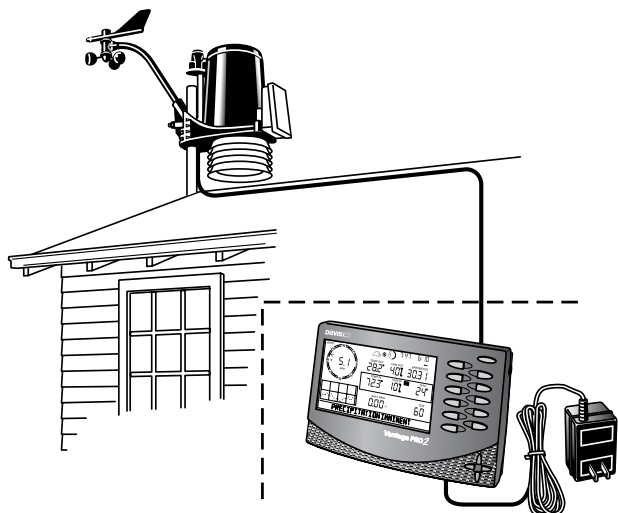

Hvilken stasjon bør jeg velge?

		Vantage Pro	Vantage Pro Plus	Weather Wizard
Overføring	Trådløs	x	x	
	Kablet	x	x	x
Barometer	Barometer	x	x	
	Barometertrend	x	x	
Fuktighet og duggpunkt	Innendørs fuktighet	x	x	
	Utendørs fuktighet & duggpunkt	x	x	
Nedbør	Regn	x	x	x*
	Nedbør pr. time	x	x	
Solstråling og UV	Solstråling		x	
	UV index og dose		x	
Temperatur	Innendørs temperatur	x	x	x
	Utendørs temperatur	x	x	x
	Følt temperatur	x	x	
Vind	Vindretning	x	x	x
	Vindstyrke	x	x	x
	Relativ temperatur	x	x	x
Jordbruksbehov	Fordampning		x	
	Løvfuktighet	x*	x*	
	Jordfuktighet	x*	x*	
	Jord- og/eller vanntemperatur	x*	x*	
Ekstra	Soloppgang/solnedgang	x	x	
	Månefase	x	x	
	Display med grafer	x	x	
PC-tilkobling	Minnebrikke for dataoverføring	x*	x*	x*
	Software	x*	x*	x*

*Tilleggsutstyr

Cabled Vantage Pro2

Cabled Vantage Pro2® leveres med 30 m. kabel fra Integrated Sensor Suite til konsollen. Konsoll og sensorer går på 220V via medfølgende transformator.

Leveres i standard versjon eller som Vantage Pro2 Plus®, med sensorer for solståling og UV.

Varenr. Tekst

346000 Cabled Vantage Pro2

346001 Cabled Vantage Pro2 Plus